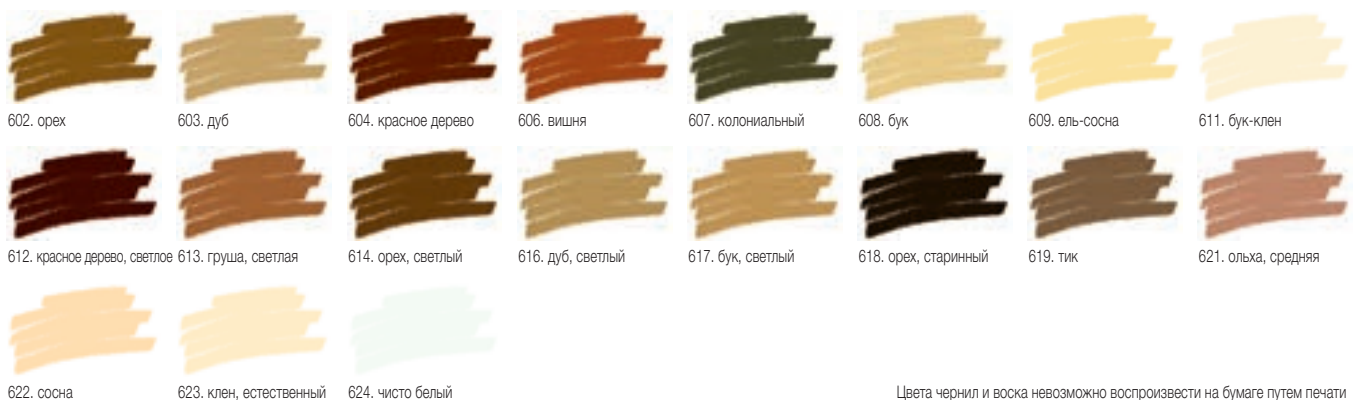

Цвета мебели

Цвета чернил и воска невозможно воспроизвести на бумаге путем печати

Расшифровка символов

Заправляемые.

Чернила на водной основе.

Алюминиевый.

Продукция может быть оставлена без колпачка на определенное время. Все данные были проверены и подтверждены в специальной лаборатории.

Вентилируемый колпачок согласно ISO 11540.

Диаметр колпачка больше чем 16 мм, поэтому отсутствует вентиляция согласно ISO 11540.

Блистерная упаковка.

Штрих-коды в системе EAN соответствуют наименьшей единице продажи (поштучно, футляр, блистерная упаковка, выставочный набор). Мы оставляем за собой право делать изменения в моделях, представленных в этом каталоге, так как ассортимент изделий edding непрерывно обновляется. Любые изменения, относящиеся к упаковке, например, блистеров, мини-упаковок и т.д., должны быть четко согласованы. Мы не несем ответственность за какие-либо опечатки.